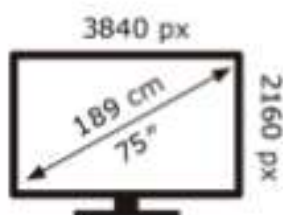

Samsung

UE75U7000HK

**129** kWh/1000h

Samsung

UE75U7000HK

**129** kWh/1000h

ABCDEF **G**

**228** kWh/1000h